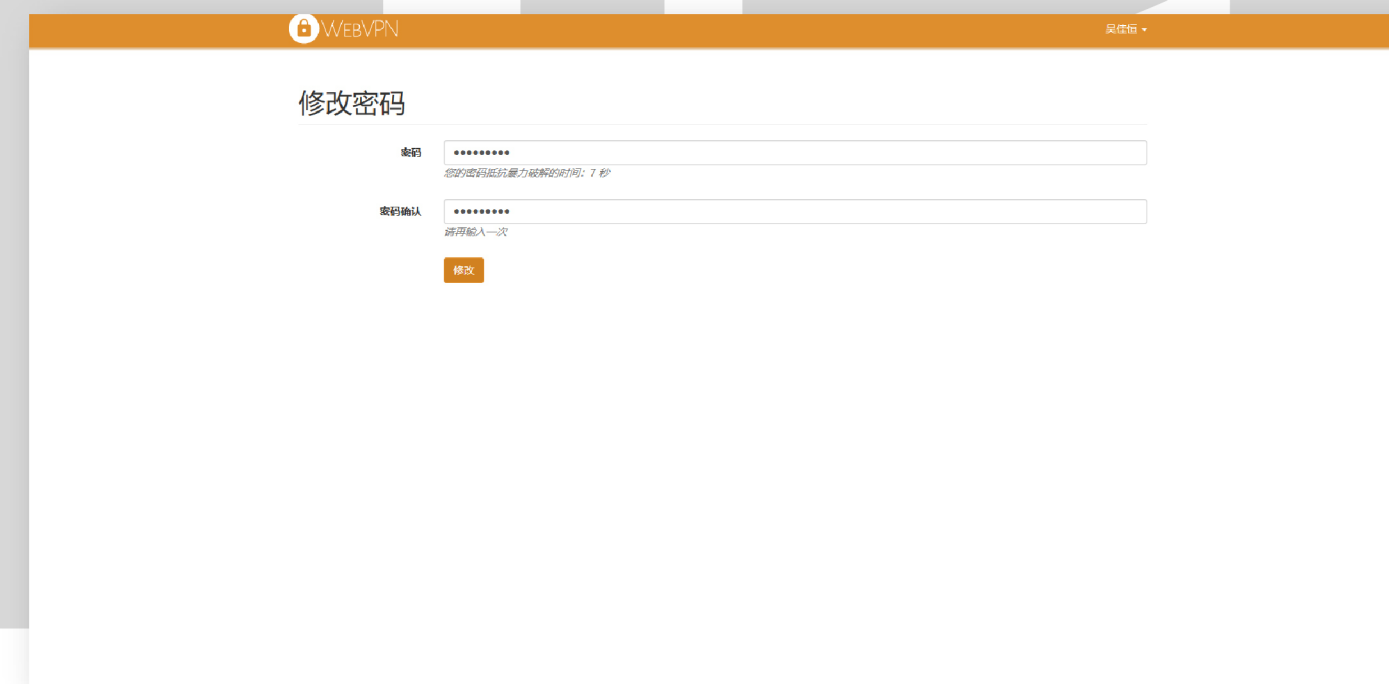

四川文理学院
Sichuan University of Arts and Science

WEB VPN使用指南

1

浏览器输入网址 <https://vpn.sasu.edu.cn>
输入用户名和初始密码

2

点击右上角用户名，点击绑定微信
扫描二维码绑定个人微信，以后即可使用动态码登录

3

修改初始密码，以防账号被盗取

4

VPN连接后主页如图所示，可访问其中的校园网络资源

互联网思想政治工作部
信息化建设与服务中心