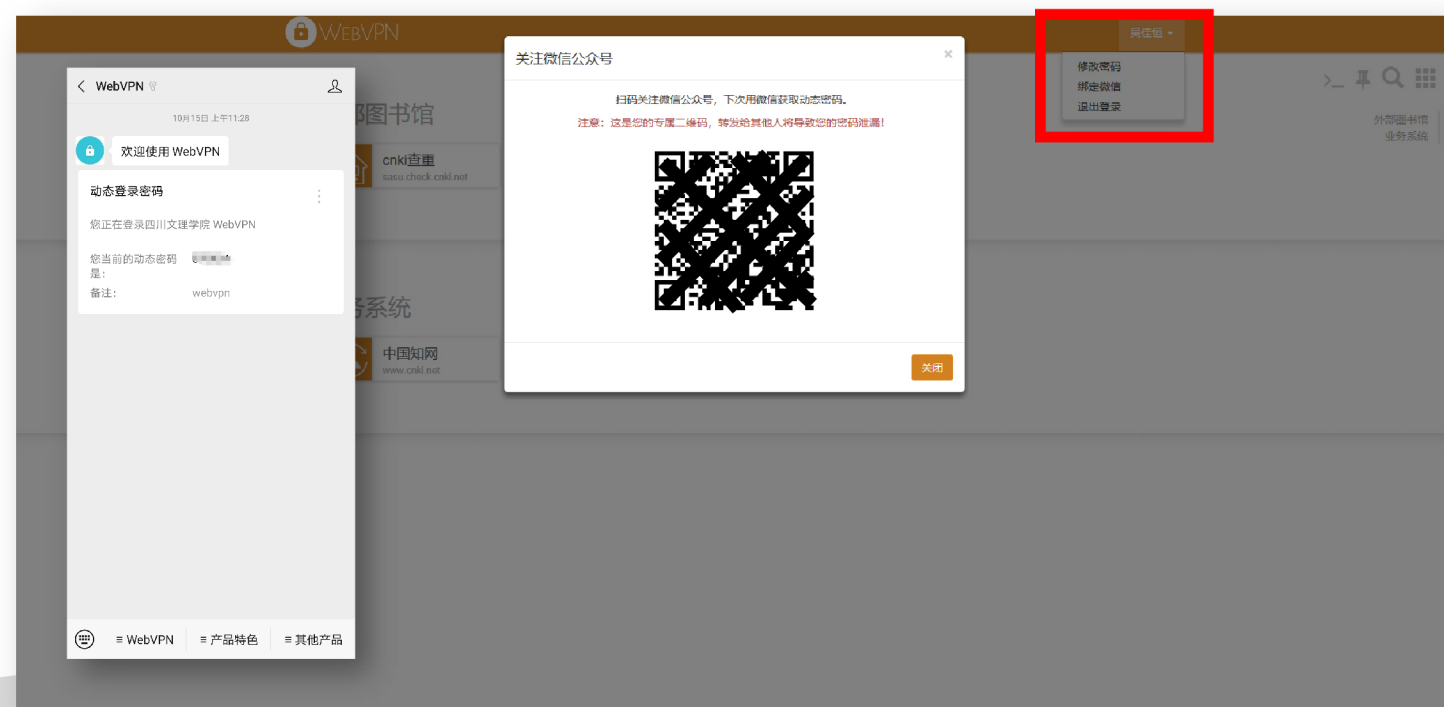

# 1

浏览器输入网址 <https://vpn.sasu.edu.cn>  
输入用户名和初始密码